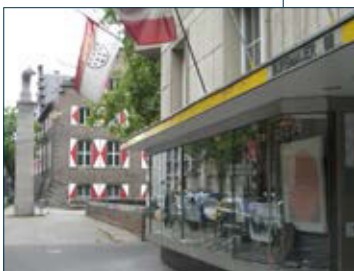

Lageplan
 Burgmauer 68
 50667 Köln

Zeughaus mit U-Appellohofplatz

Dom mit Burgmauer 68

Burgmauer 68 mit Zeughaus

WDR

Die beiden Parkmöglichkeiten
 im Lageplan sind:

Parkhaus Commerzbank
 Komödienstraße 17
 50667 Köln